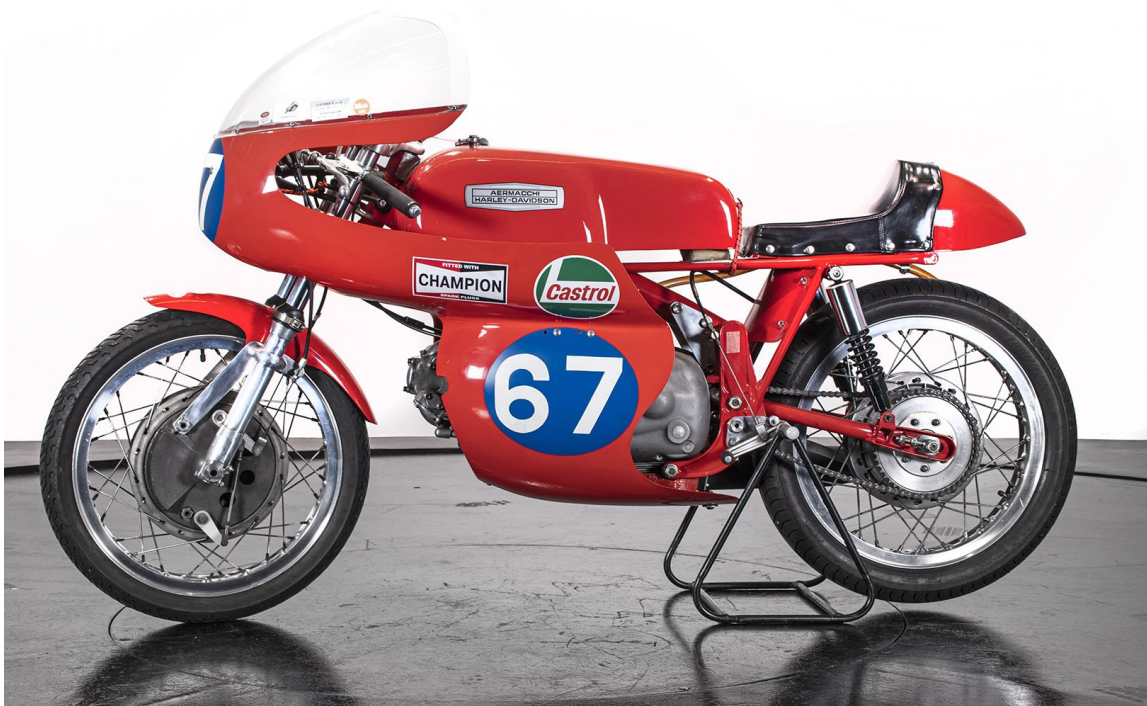

# CLASSIC DRIVER

## 1969 Aermacchi Harley Davidson

Price	<b>USD 46 427</b> EUR 38 500 (listed)	Condition	Used
Year of manufacture	1969	Location	
		Motorcycle type	Street
		Colour	Other

### Description

Questa motocicletta non è una replica, bensì un esemplare originale facente parte della scuderia Lawton.

Dal registro della Aermacchi, risulta essere la settima delle 13 moto prodotte dal reparto corse.