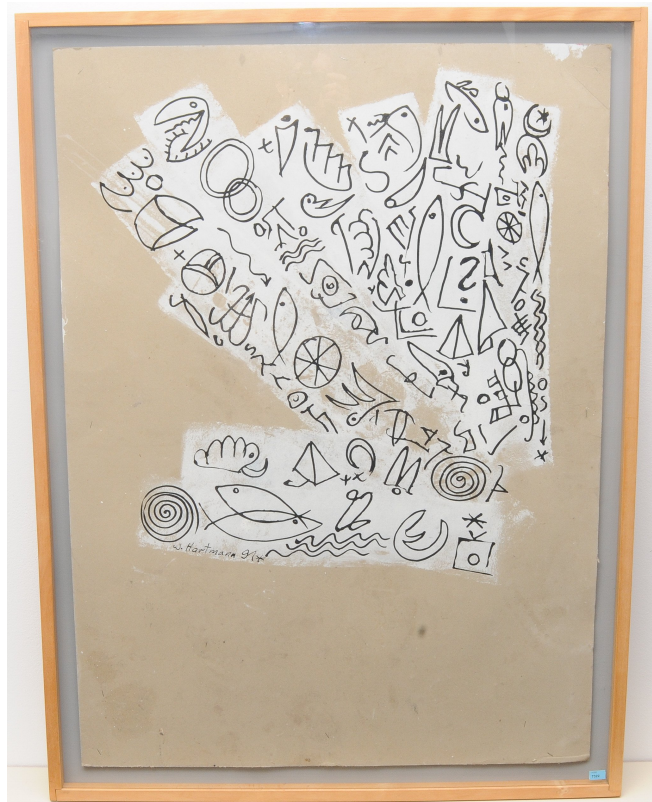

# CLASSIC DRIVER

### Description

(Zug 1945-1993 Zürich)

Ohne Titel. 1991. Mischtechnik auf Karton. Unten links signiert und datiert. Kartongrösse 109x79 cm. Gerahmt.

Schuler Auktionen AG

**SCHULER**  
**AUKTIONEN**

**Title** Mr