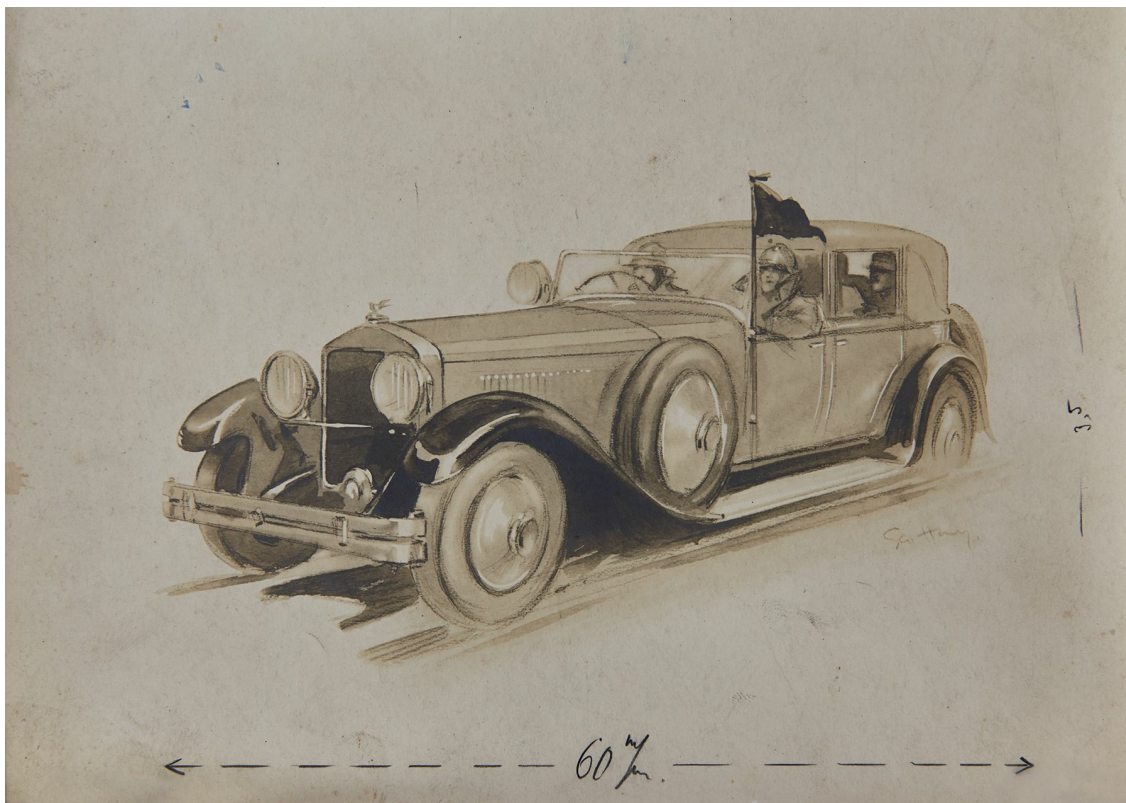

CLASSIC DRIVER

Géo HAM (Georges Hamel 1900-1972)

Lot sold

USD 0
EUR 0 (listed)

Location

Paris, 06 February

Description

Géo HAM (Georges Hamel 1900-1972) Coupé Chauffeur Hispano-Suiza Crayon lavis et gouache signé en bas à droite. Officiers supérieurs en mission conduits par deux soldats. Encadré 23 x 31 cm. (9 x 12 ¼ in.) Pencil wash and gouache signed bottom right. Framed