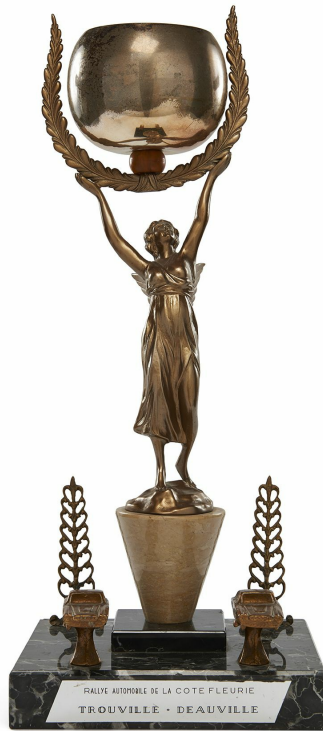

# CLASSIC DRIVER

## TROPHEE, circa 1975 Rallye Automobile de la Côte Fleurie, Deauville - Trouville

Lot sold

**USD 0**  
EUR 0 (listed)

Location

Paris, 02 November

### Description

TROPHEE, circa 1975 Rallye Automobile de la Côte Fleurie, Deauville - Trouville

ARTCURIAL MOTORCARS

ARTCURIAL  
// Motorcars

**Title** Mr

**First name** Artcurial

**Last name** Motorcars

7 rond-point des Champs-Élysées