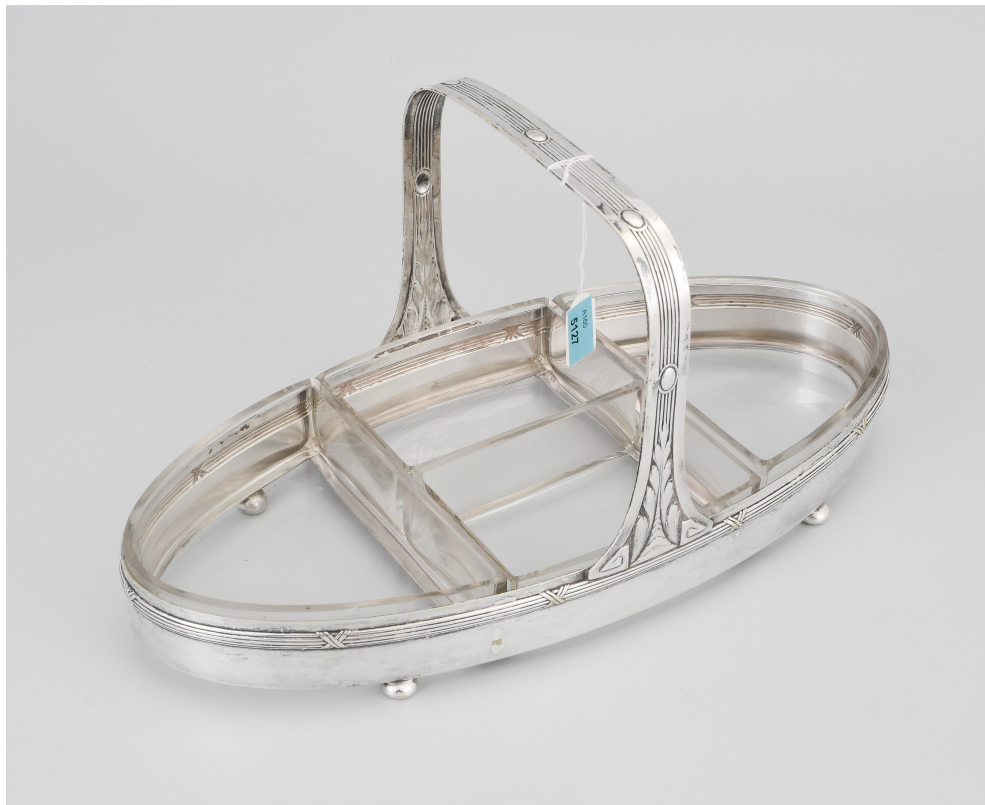

# CLASSIC DRIVER

### Beschreibung

Geislingen, um 1900. Versilbert. WMF (Württembergische Metallwarenfabrik). Ovale, vierteilige Glasschale in versilberter Montierung mit mittigem Henkel. L 35 cm.

- 1 Glasschale min. bestossen.