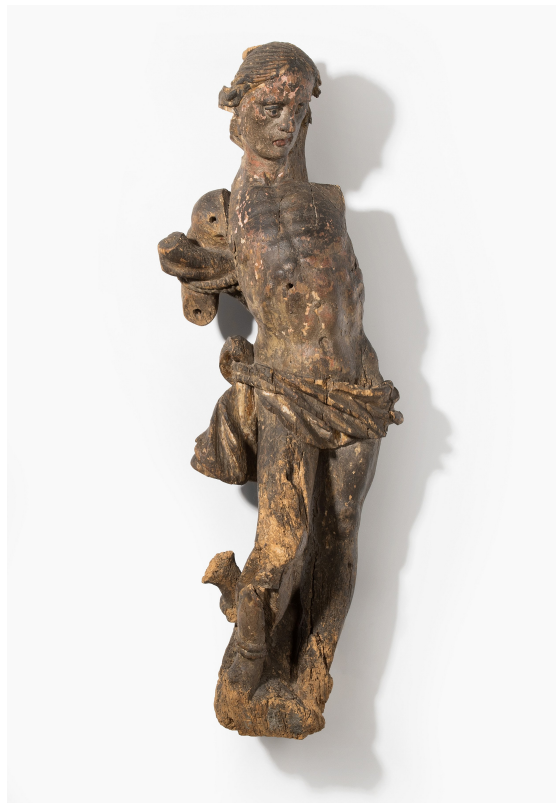

CLASSIC DRIVER

Hl. Sebastian

Lot sold

USD 0
CHF 0 (listed)

Standort

Zürich, 07. Dezember

Beschreibung

Alpenländisch, 16./17.Jh. Holz geschnitzt, minimale Reste einer Fassung. An Martersäule gebundener Heiliger mit Pfeilwunden. Rückseitig abgeflacht. H 90 cm.

- Starker Wurmfrass mit Substanzverlust. Fehlstellen und Spannungsrisse.

Schuler Auktionen AG

SCHULER
AUKTIONEN

Titel Herr

Vorname Michael

Nachname Abegg

Seestrasse 341

8038Zurich