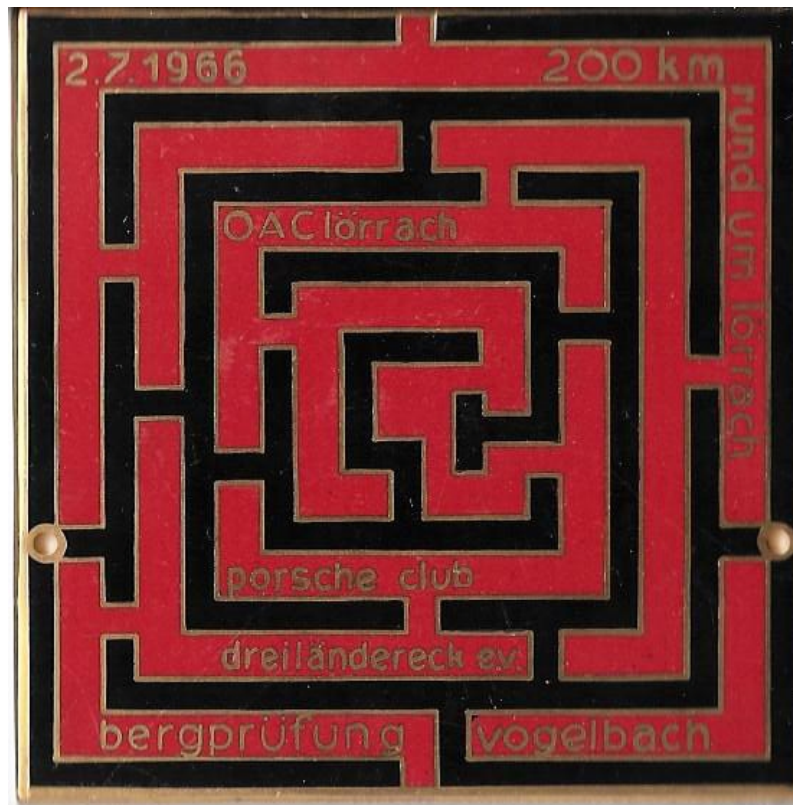

# CLASSIC DRIVER

## Porsche Starter badge "200 km rund um Lörrach"

Lot sold

**USD 30 - 89**  
EUR 25 - 75 (listed)

Standort

Ladenburg, 03. November

### Beschreibung

"Porsche Club Dreiländereck e.v. Bergprüfung Vogelbach", 7 x 7 cm, enamelled