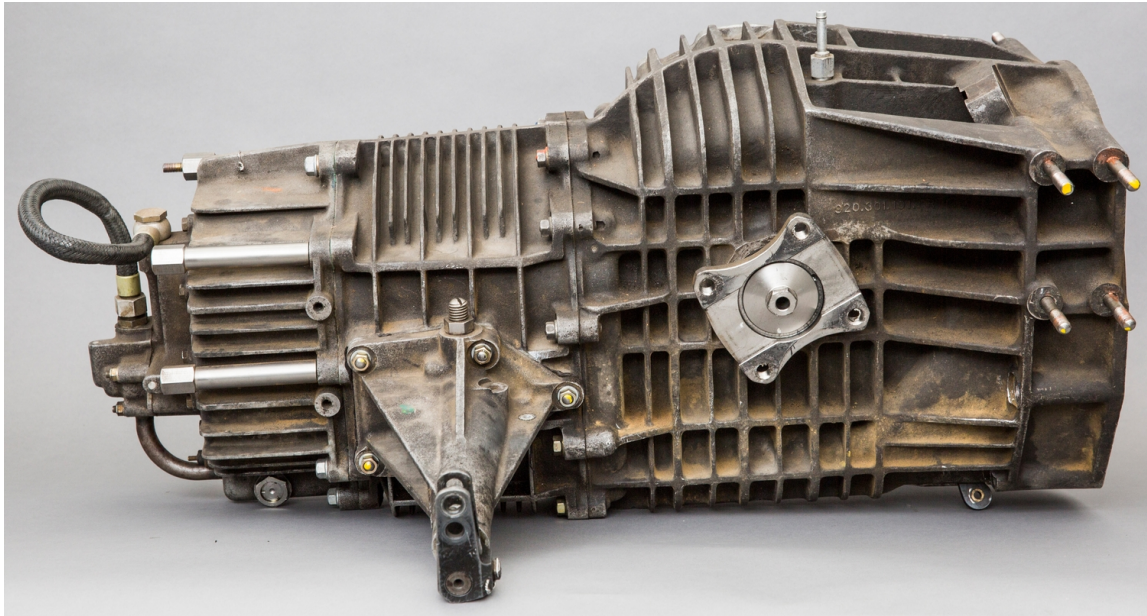

# CLASSIC DRIVER

## Porsche Original gear unit 917/10

Lot sold

**USD 234 040 - 702 120**  
EUR 200 000 - 600 000 (listed)

Standort

Ladenburg, 03. November