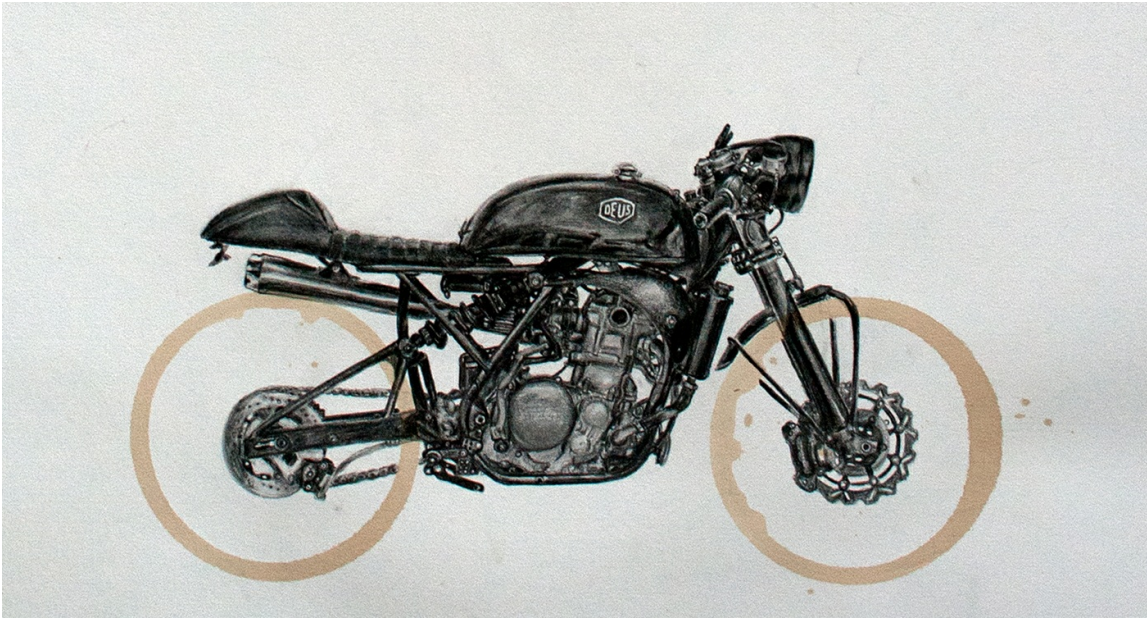

# CLASSIC DRIVER

### **Ein Künstler macht Kaffeepause**

"Eigentlich bin ich auf die Idee durch Zufall gekommen und sich dann mit der Zeit verselbstständig", erklärt Asmann seine "Coffee Drawings", die ihm von Sammlern mittlerweile aus den Händen gerissen werden. Was als Makel auf seinem Zeichenpapier begann, ist mittlerweile der Ausgangspunkt für unterschiedlichste Illustrationen. Oftmals sind es Motorräder wie eine BMW R90 oder jene von Deus Ex Machina zum Surfboard-Transporter umgebaute Honda C70, denen Asmann seine Zeichnungen widmet. Aber auch ein koffeinhaltiger Porsche 930 Turbo und eine Siebzigerjahre-Canon-Kamera finden sich in seinem Portfolio.