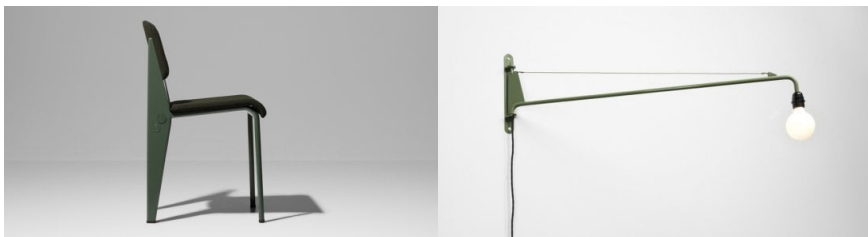

CLASSIC DRIVER

Classic Driver träumt von der Prouvé Raw Office Edition

Lead

Nicht hupen - der Chefredakteur träumt von der Prouvé Raw Office Edition. Zum kommenden Frühjahr haben Vitra und G-Star RAW eine Neuauflage legendärer Büromöbel des Design-Großmeisters Jean Prouvé geplant, die wir nur zu gerne in unserer Redaktion sehen würden.

In den 1940er Jahren entwarf [der französische Architekt und Konstrukteur Jean Prouvé](#) nicht nur seine berühmten Fertighäuser, sondern auch Möbel für die Büros großer französischer Industrieunternehmen. Zusammen mit der Jeansfirma G-Star RAW produziert die Designermöbel-Firma Vitra nun eine limitierte Neuauflage einiger dieser puristischen Stühle, Sessel, Schreibtische, Schränke und Lampen.

Klassische Industriemöbel mit modernem Twist

Ursprünglich war die Office Edition von Architekt Rem Koolhaas für die neue Firmenzentrale von G-Star RAW entworfen worden. Die Neuinterpretation soll ab April 2015 für Sammler und Firmen erhältlich sein.