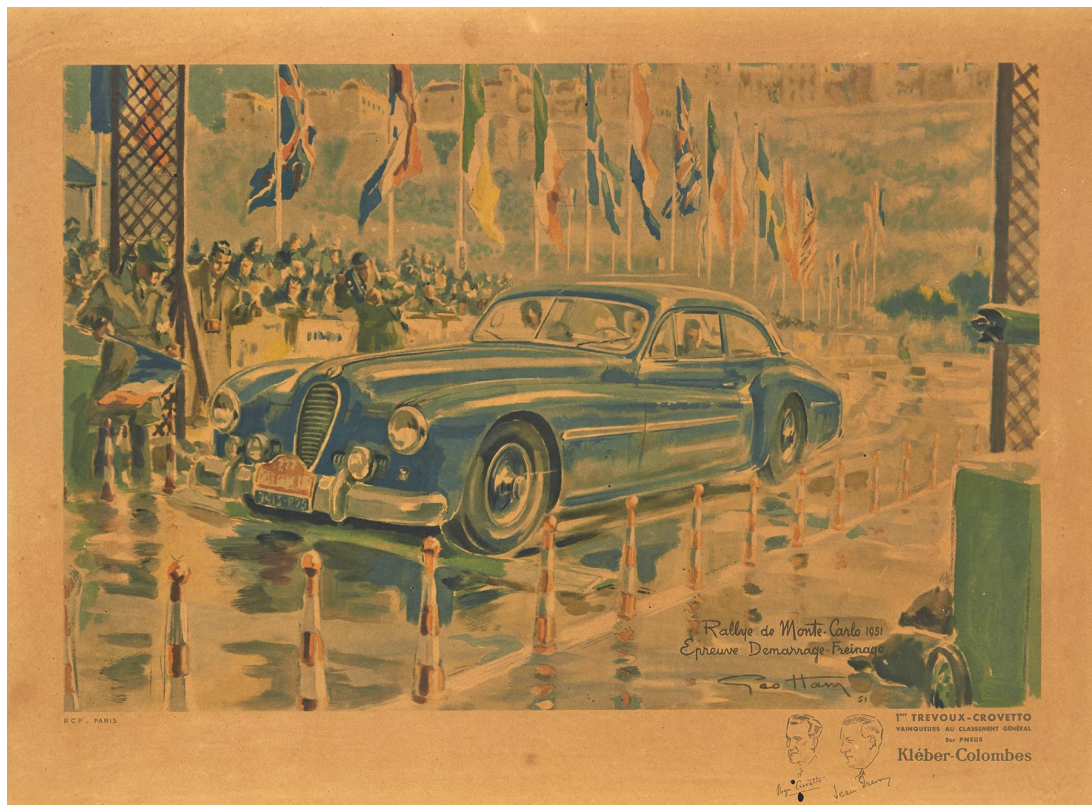

# CLASSIC DRIVER

## Géo HAM (Georges Hamel) (1900-1972) Rallye Monte Carlo 1951, épreuve de démarrage-freinage, la Delahaye de Trevoux-Crovetto

Lot sold

USD 0  
EUR 0 (listed)

Standort

Paris, 02. November

### Beschreibung

Géo HAM (Georges Hamel) (1900-1972) Rallye Monte Carlo 1951, épreuve de démarrage-freinage, la Delahaye de Trevoux-Crovetto

ARTCURIAL MOTORCARS

ARTCURIAL  
// Motorcars

**Titel** Frau

**Vorname** Iris