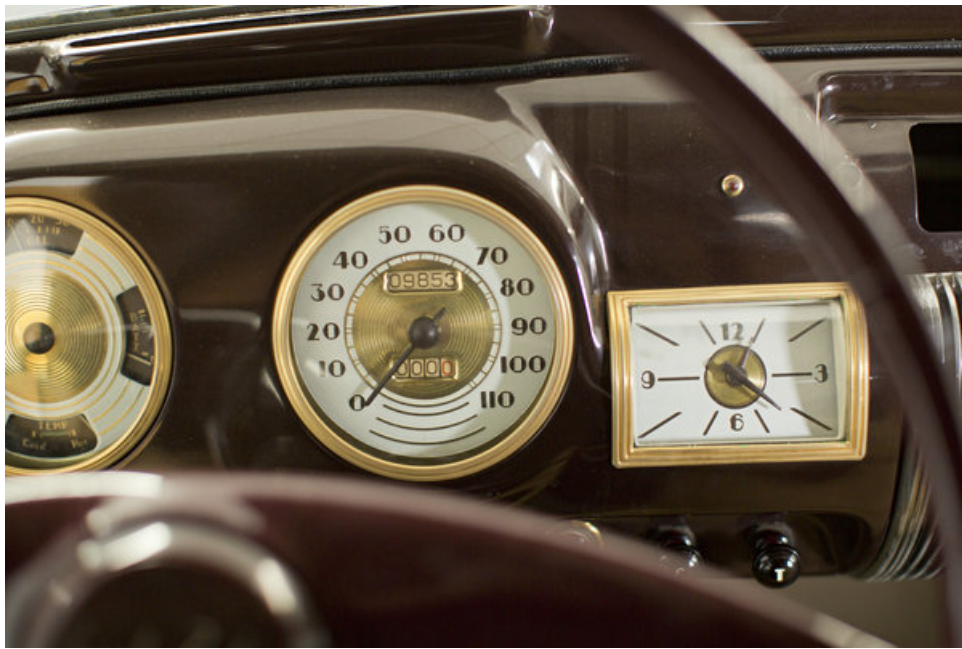

CLASSIC DRIVER

1940 Lincoln Zephyr

Lot sold	USD 55 000 - 65 000	Lenkung	Links
Baujahr	1940	Zustand	Gebraucht
Chassisnummer	H-102607	Standort	
Zahl der Sitze	2	Kraftstoff	Benzin
Antrieb	Zweirad	Außenfarbe	Sonstige
Losnummer	319		

Beschreibung

1940 Lincoln Zephyr Convertible Coupe
Chassis no. H-102607

Bonhams 1793

Bonhams

AUCTIONEERS SINCE 1793

Titel Herr

Vorname Jamie

Nachname Knight